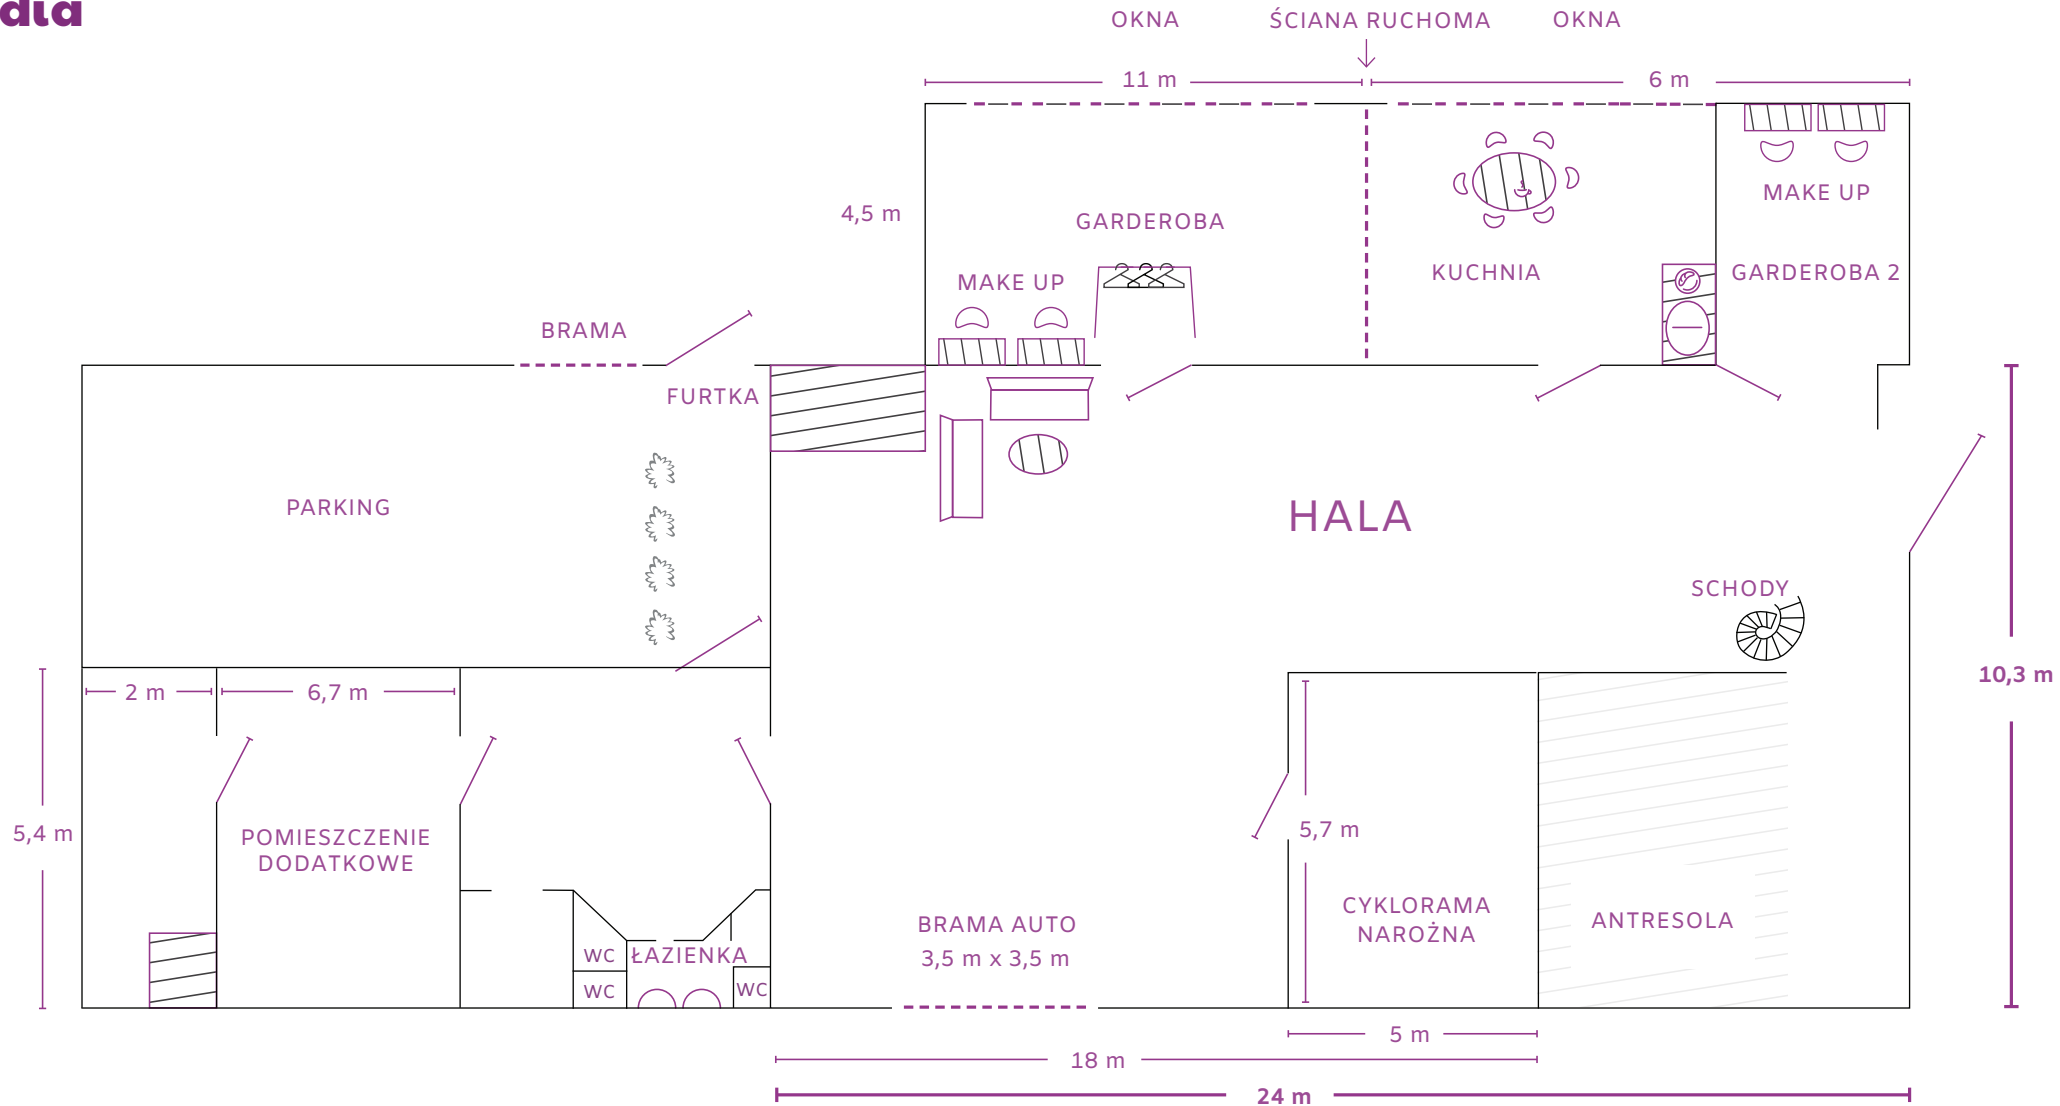

plan studia

mapa dojazdu

••••• sugerowana trasa

komunikacja miejska
tramwaj 17, 31
autobusy 218, 308
stacja PKP Służewiec

Nasz adres
ul. Suwak 4, parter
02-676 Warszawa

Wejście i parking
od ul. Domaniewskiej.